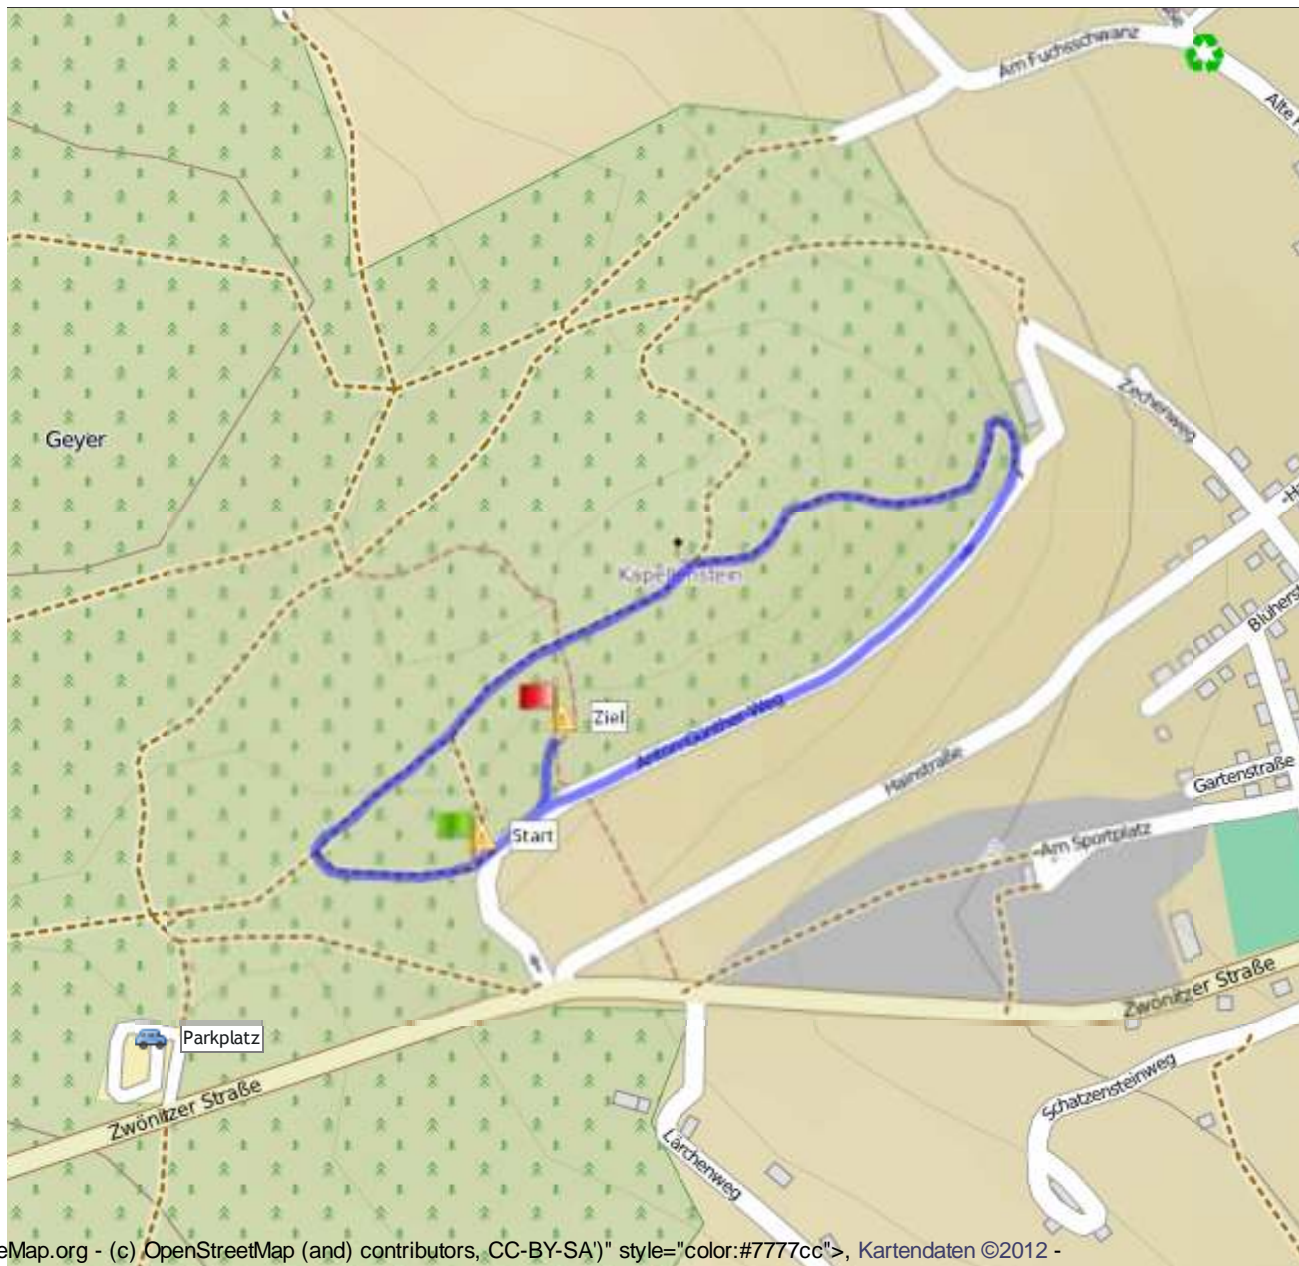

INLINE-STRECKE ROLLERSTRECKE AM KAPELLENSTEIN VON CONSALVEZ - 1,47 KM - RUNDKURS

Deutschland , 09468 Geyer, Erzgebirgskreis, Sachsen

ycleMap.org - (c) OpenStreetMap (and) contributors, CC-BY-SA" style="color:#7777cc">, Kartendaten ©2012 -